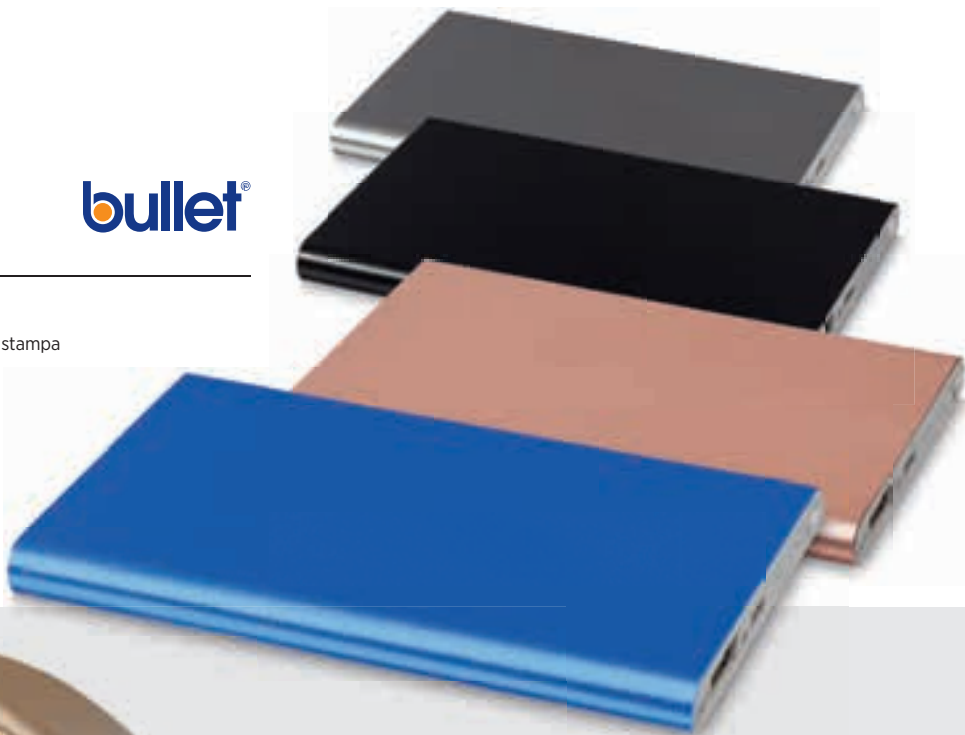

- 13424500
- 13424501
- 13424502
- 13424503

PEP

POWERBANK IN ALLUMINIO 4.000MAH PEP

10,9 x 6,8 x 0,9 cm

Alluminio.

Per quantità minima € 13,92   Neutro
Per quantità minima € 16,00   Incluso stampa

- 10832200
- 10832201

MILLENNIAL

CUFFIE BLUETOOTH® MILLENNIAL METAL

5 x 15,8 x 18,4 cm

Alluminio.

Per quantità minima € 39,40   Neutro
Per quantità minima € 42,50   Incluso stampa

* I prezzi esposti sono a puro titolo informativo, sono basati sulla quantità minima d'acquisto, inclusi di stampa ad 1 colore e non comprensivi di costi di impianto.