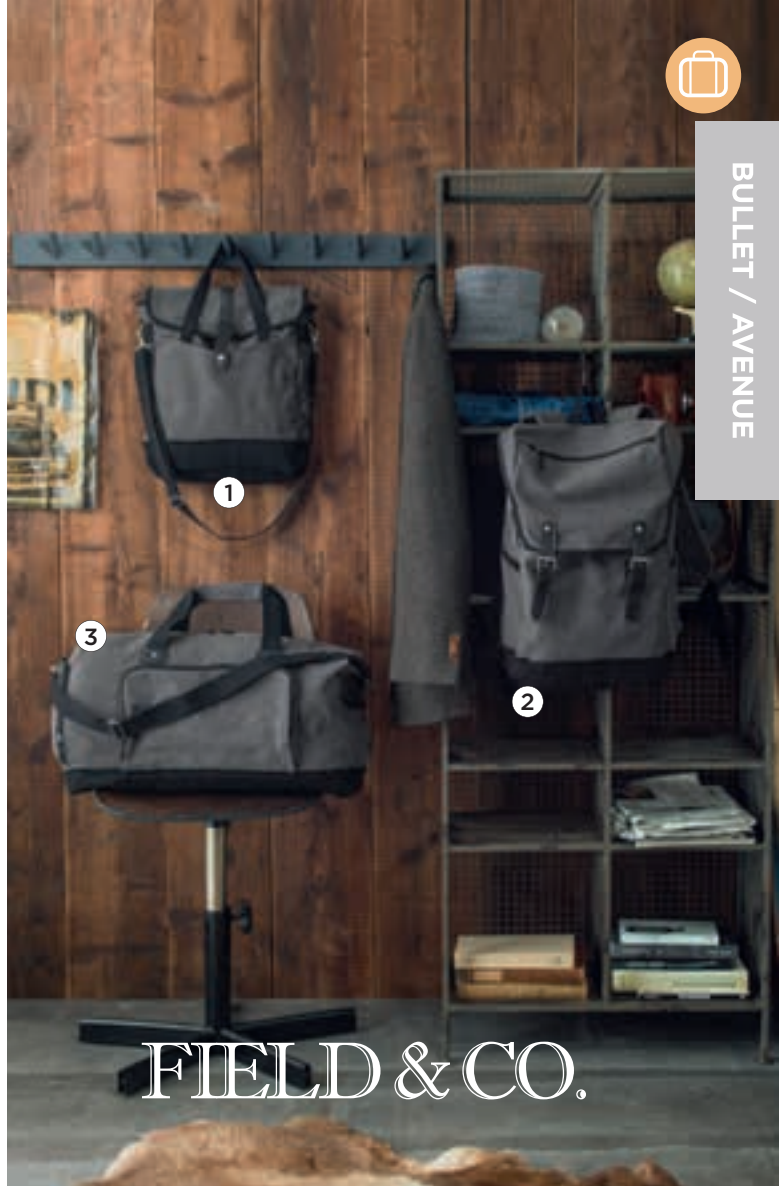

## HUDSON

BORSA DUFFEL WEEKEND HUDSON

52,7 x 24,8 x 28,6 cm

M Cotone canvas 542 g/m<sup>2</sup> e similpelle.

FIELD & CO.

Per quantità minima € 42,16 Neutro  
Per quantità minima € 46,00 Incluso stampa

BULLET / AVENUE