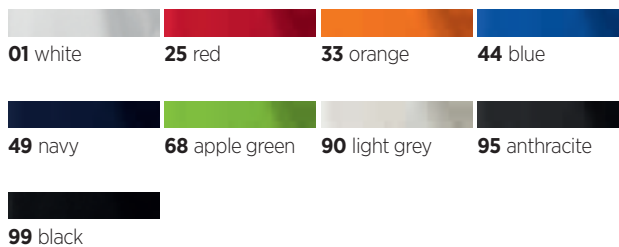

♂ **39482** (XS-XXXL) ♀ **39483** (XS-XXL)

Microfleece 100% poliestere. Spazzolato su due lati e sottoposto a trattamento antipilling su un lato.

190 g/m²

€ 54,45 Neutro