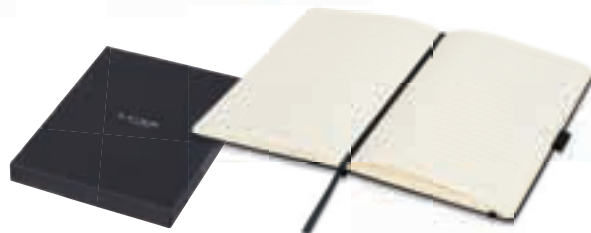

# MÉLODIE MIDI NOTEBOOK

NOTEBOOK MEDIO MÉLODIE

21,5 x 14,2 x 1,5 cm

Cartoncino rivestito in tessuto.

**LUXE**

Per quantità minima	€ 8,46	Neutro
Per quantità minima	€ 10,55	Incluso stampa

10712100