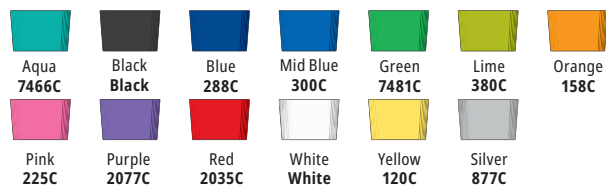

Step 4: scegli il manico (ove disponibile)

Grip: Le nostre tazze Americano Medio, Primo e Cortado devono essere fornite con un manico.