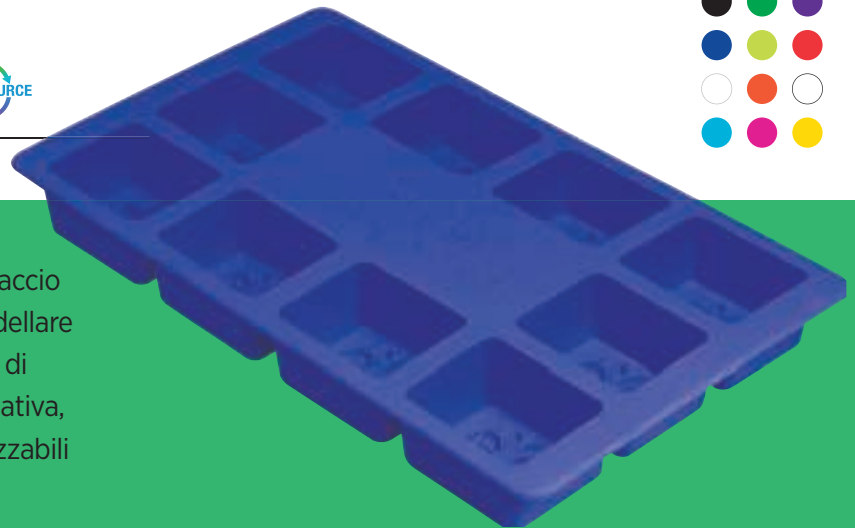

18 x 11 x 2,5 cm

Polietilene ed EVA

Per informazioni relative ai prezzi, contattate il vostro abituale riferimento commerciale

Con una vaschetta per cubetti di ghiaccio personalizzabile puoi scegliere di modellare il tuo design alla base del cubetto di ghiaccio o nell'area centrale. In alternativa, puoi persino ottenere stampi personalizzabili a forma di cubo!