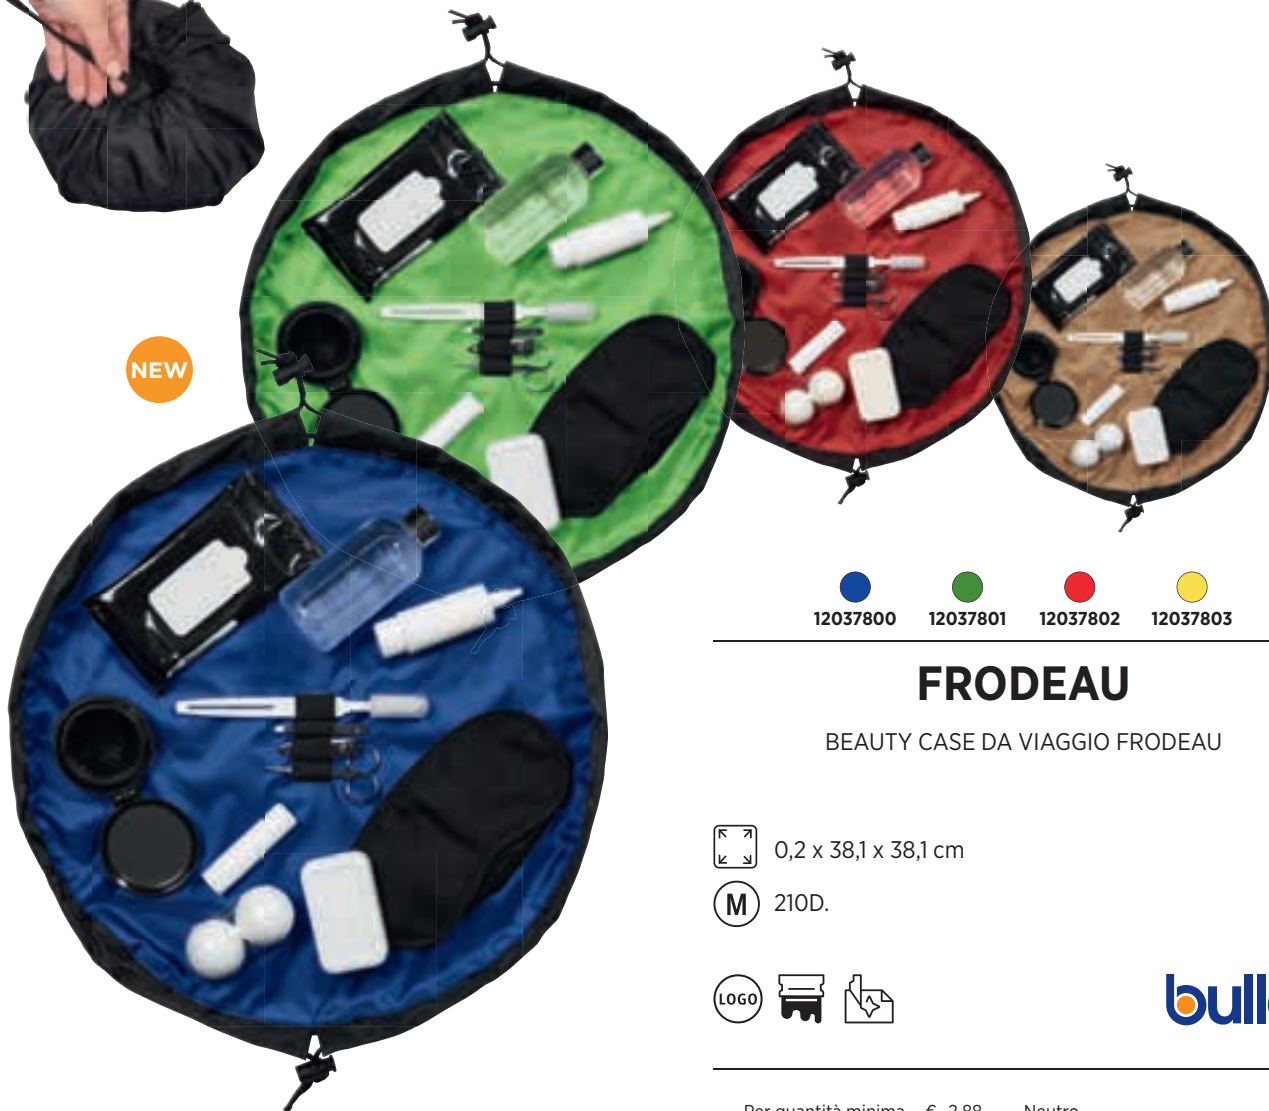

NEW

- 12037800
- 12037801
- 12037802
- 12037803

FRODEAU

BEAUTY CASE DA VIAGGIO FRODEAU

0,2 x 38,1 x 38,1 cm

210D.

bullet®

Per quantità minima € 2,88   Neutro
Per quantità minima € 3,90   Incluso stampa

- 11996800
- 11996801
- 11996802

TRANSIT

BORSA PORTA COSMETICI TRANSIT

24 x 5,5 x 16 cm

Poliestere 300D.

bullet®

Per quantità minima € 3,85   Neutro
Per quantità minima € 5,70   Incluso stampa