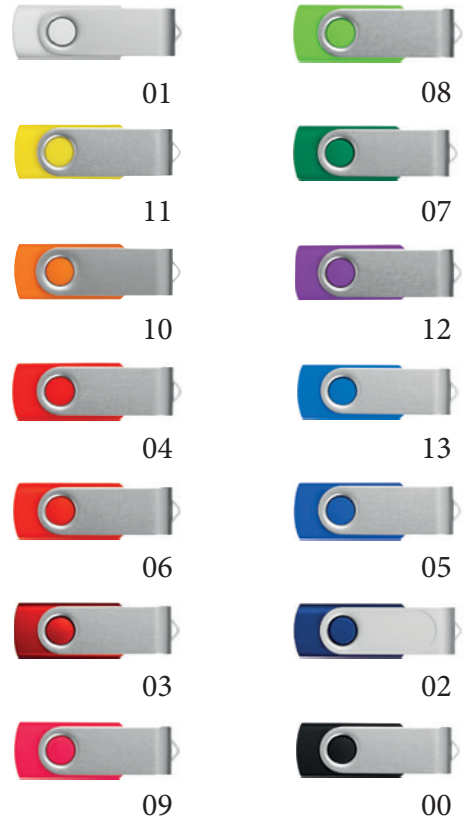

### Design Your Own

Accesso alla maggior parte dei modelli disponibili sul mercato  
Qualsiasi colore pantone da 250 pezzi  
Scegli e personalizza la tua confezione  
Caricamento file