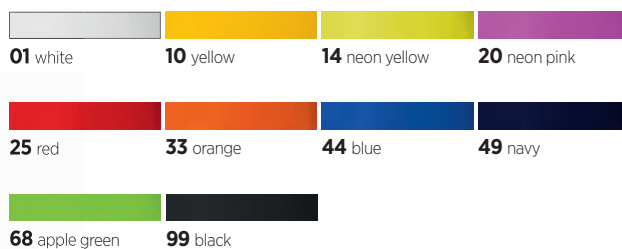

ELEVATE

NIAGARA LABEL'S choice

t-shirt cool fit a manica corta

♂ **39010** (XS-XXXL) ♀ **39011** (XS-XXL)
♂ **39012** (104-152)

100% poliestere con finiture cool fit.

145 g/m²

€ 15,17 Neutro

LABEL

NEW

AMERY

t-shirt cool fit a manica corta collo a v

♂ **39025** (XS-XXXL) ♀ **39026** (XS-XXL)

100% poliestere con finiture cool fit.

145 g/m²

€ 15,92 Neutro

ELEVATE