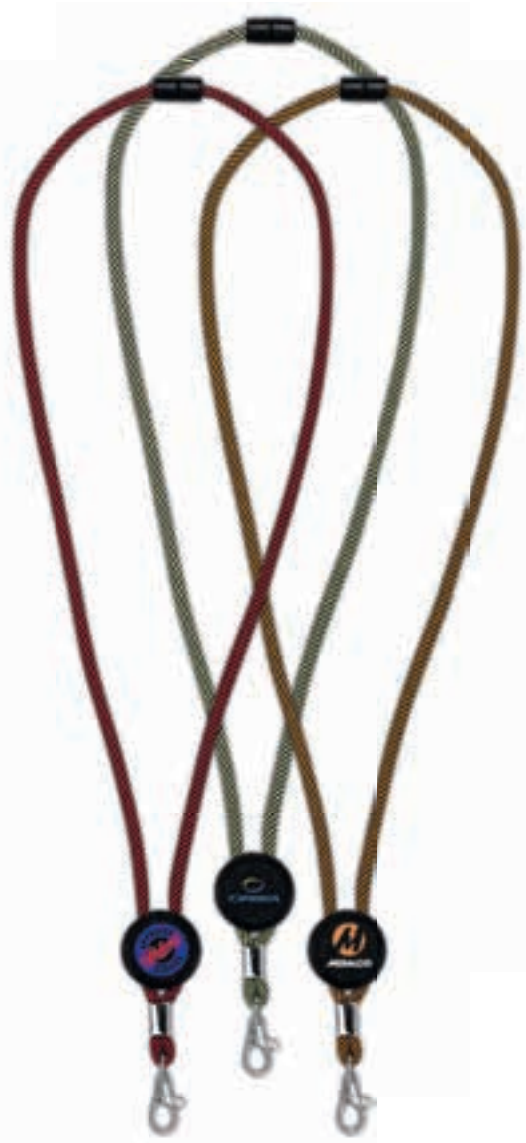

# HAGEN

LANYARD HAGEN A DUE TONALITÀ DI COLORE  
CON DISCHETTO REGOLABILE

3,2 x 50 cm

Poliestere.

Per quantità minima € 1,06    Neutro  
 Per quantità minima € 1,50    Incluso stampa

- 10213000
  - 10213002
  - 19544341
  - 19544347
- 19544348
  - 19544972
  - 19547600