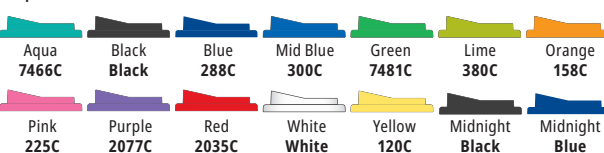

### Step 3: scegli il tappo

Coperchi standard:

Aqua  
7466C

Black  
Black

Blue  
288C

Mid Blue  
300C

Green  
7481C

Lime  
380C