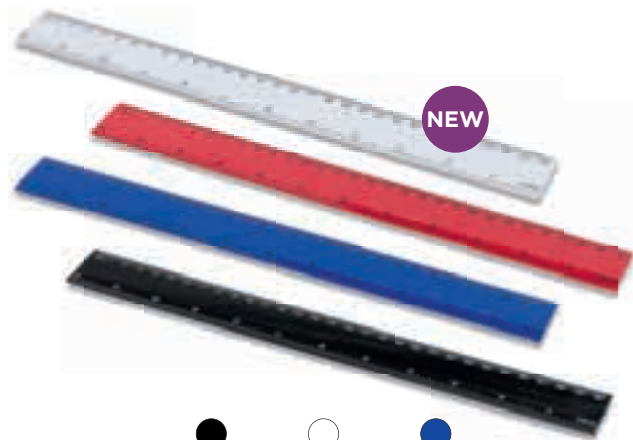

# SHARPI

TEMPERAMATITE

4 x 2,5 x 3,4 cm

Plastica PP.

Per quantità minima € 0,42    Neutro  
 Per quantità minima € 0,80    Incluso stampa

NEW

NEW

- 10728600
- 10728601
- 10728602
- 10728603
- 10728604
- 10728605