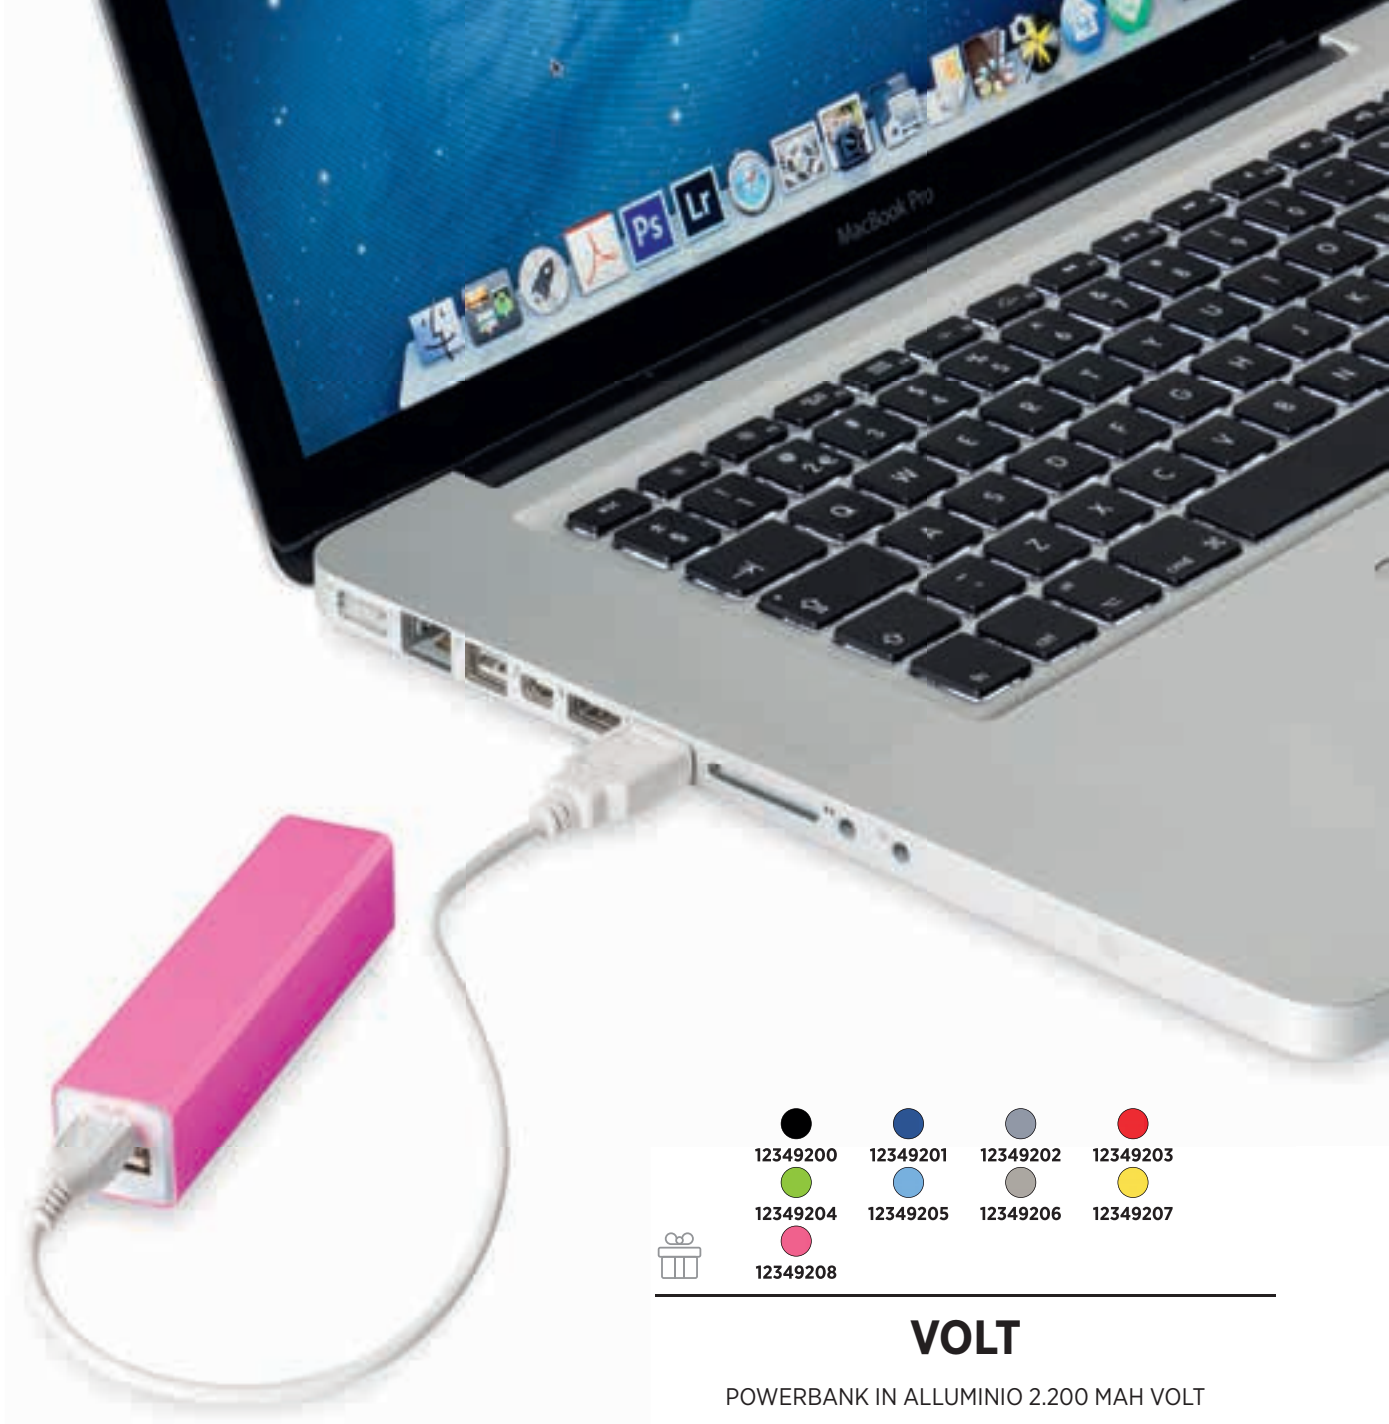

# CONSTANT

POWERBANK CONSTANT DA 10000 MAH CON SCHERMO LED

NEW

15,2 x 7,5 x 1,8 cm

Plastica ABS.

*Avenue*

Per quantità minima	€ 47,01	Neutro
Per quantità minima	€ 49,00	Incluso stampa

\* I prezzi esposti sono a puro titolo informativo, sono basati sulla quantità minima d'acquisto, inclusi di stampa ad 1 colore e non comprensivi di costi di impianto.